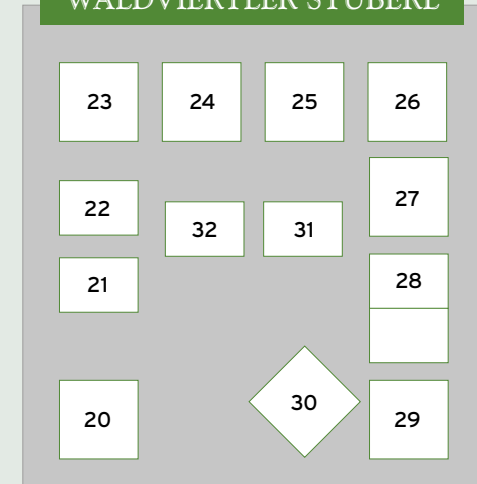

JÄGERSTÜBERL

WINTERGARTEN

FOYER

WALDVIERTLER STÜBERL

FICHTENSTÜBERL

ZIRBENSTÜBERL

RAUM	PERSONEN	RAUM	PERSONEN
Gaststube	30	Foyer	16
Fichtenstüberl	24	Wintergarten	70
Zirbenstüberl	22	Jägerstüberl	68
Waldviertlerstüberl	45		

GASTSTUBE

TISCHPLAN GARTEN