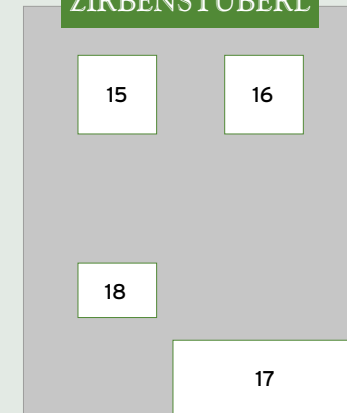

JÄGERSTÜBERL

WINTERGARTEN

FOYER

WALDVIERTLER STÜBERL

FICHTENSTÜBERL

ZIRBENSTÜBERL

RAUM	PERSONEN	RAUM	PERSONEN
Gaststube	30	Foyer	16
Fichtenstüberl	24	Wintergarten	70
Zirbenstüberl	22	Jägerstüberl	68
Waldviertlerstüberl	45		

GASTSTUBE

TISCHPLAN GARTEN