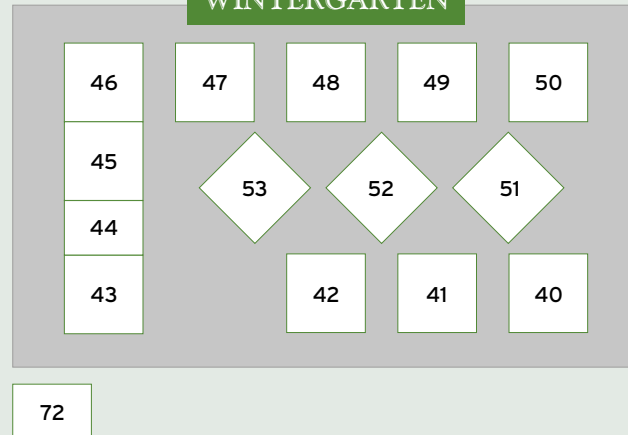

JÄGERSTÜBERL

WINTERGARTEN

FOYER

WALDVIERTLER STÜBERL

FICHTENSTÜBERL

ZIRBENSTÜBERL

RAUM	PERSONEN	RAUM	PERSONEN
Gaststube	30	Foyer	16
Fichtenstüberl	24	Wintergarten	70
Zirbenstüberl	22	Jägerstüberl	68
Waldviertlerstüberl	45		

GASTSTUBE

TISCHPLAN GARTEN